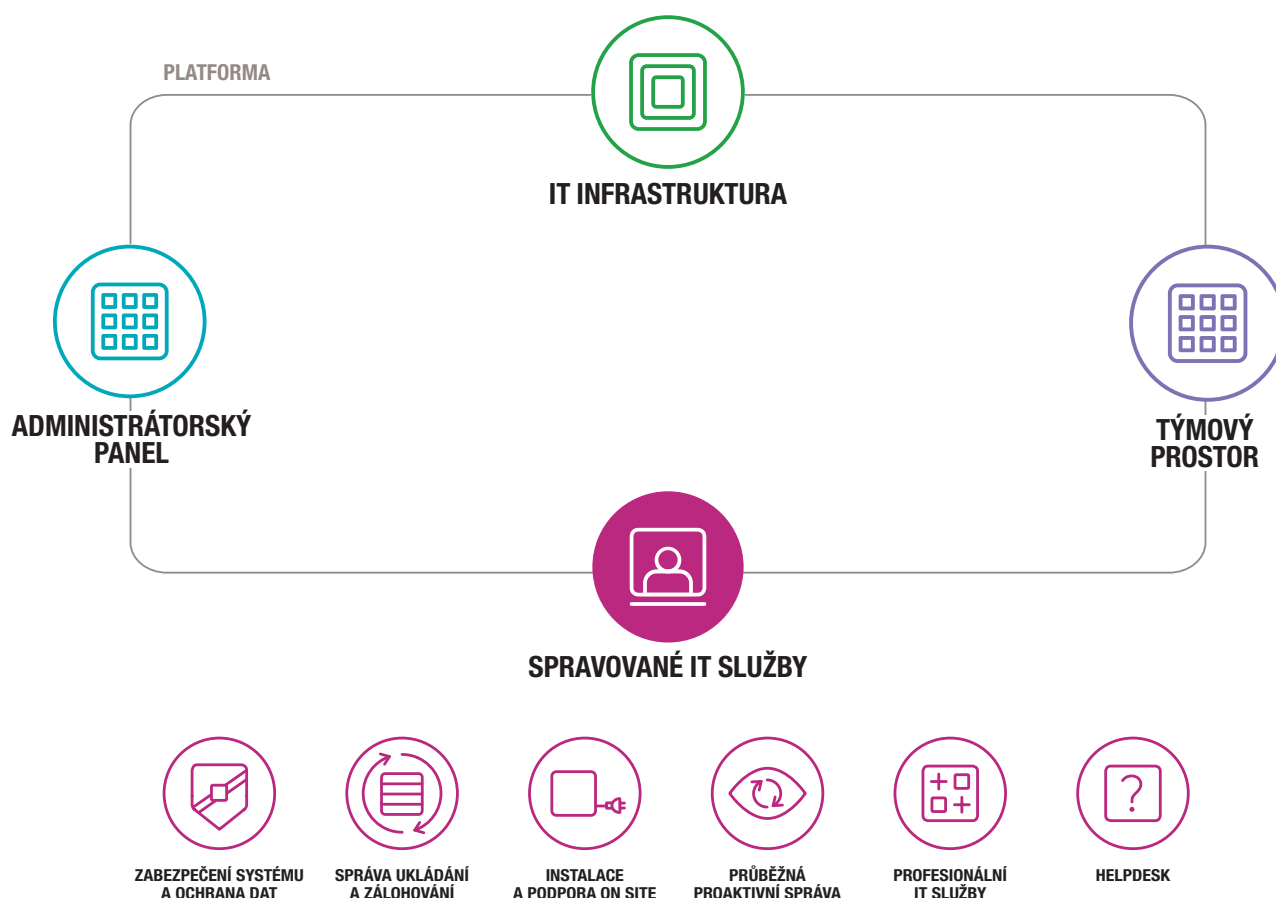

KONICA MINOLTA

# WORKPLACE HUB

SPRÁVA UKLÁDÁNÍ A ZÁLOHOVÁNÍ

Giving Shape to Ideas

workplacehub  
IT on your terms

# ZAMĚŘTE SE NA VĚCI, KTERÉ JSOU PRO VÁS DŮLEŽITÉ, A MY SE POSTARÁME O **SPRÁVU VAŠEHO IT.**

Množství firemních dat rychle roste a jejich ztráta je nepříjemným problémem. Obnova důležitých firemních dat v případě jejich náhodné ztráty, lidské chyby nebo kybernetického útoku je zásadním úkolem všech IT oddělení. A právě zde pomáhá Workplace Hub. Poskytuje řadu základních řízených IT služeb (Managed IT Services), díky kterým se můžete v klidu zaměřit na jiné důležité úkoly. Naše služba Správa ukládání a zálohování (Storage and Back-up Management) zajišťuje ochranu všech dat zadaných nebo zpracovaných prostřednictvím Workplace Hub. Jakákoliv potenciální ztráta je tak minimalizována, díky čemuž se nemusíte bát o svá data.